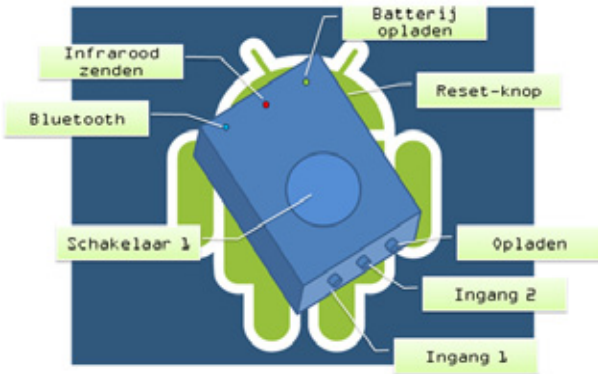

Omgevingsbediening

In de HouseMate kunnen daarnaast Infra Rood signalen worden ingeleerd, waardoor de gebruiker bijvoorbeeld radio en televisie kan bedienen, maar ook alle GEWA Infra Rood aanpassingen. Dit geeft de gebruiker controle over zijn woon-, werk- en leefomgeving. Hierdoor is het gebruik van andere omgevingsbediening zenders niet meer nodig. Er kunnen macro's worden gemaakt, waardoor het mogelijk is om bijvoorbeeld met één knop het geluid van de televisie uit te zetten en de telefoon op te nemen.

De verschillende pagina's kunnen naar wens worden aangepast, met bestaande of zelf gekozen afbeeldingen. Ook is het gebruik van tekst mogelijk. De pagina's kunnen op de SmartPhone zelf worden aangepast, hier is geen computer voor nodig.

Kenmerken

- Draadloze Bluetooth interface voor het aansluiten van een éénfunctieschakelaar;
- 3,5 mm aansluiting voor externe schakelaars, geen aansluiting voor 5 functie schakelaar;
- Lange levensduur met een Li-Ion accu, opladen via USB mogelijk;
- Mogelijkheid tot Infra Rood omgevingsbediening;
- Er kunnen 250 Infra Rood codes worden ingeleerd;
- Er kunnen tot 16 pagina's worden gebruikt, met elk 2x3 tot 6x6 cellen;
- Mogelijkheid tot het maken van macro's.

Artikelnummer:

UNI-601-00 HouseMatePro