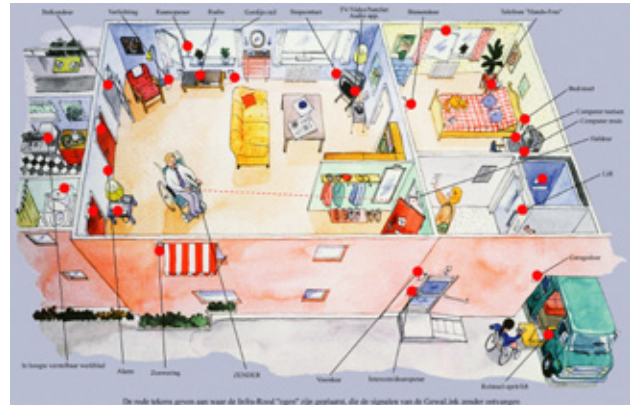

PROGRAMMEERBARE INFRA ROOD ZENDER

GewaLink programmeerbare Infra Rood zenders kunnen worden gebruikt door vele mensen met een lichamelijke beperking. Ouderen en mensen met leerproblemen kunnen de Infra Rood zender tevens gebruiken met grotere bedienknoppen die makkelijk ingedrukt kunnen worden.

Het GewaLink systeem werkt met Infra Rood licht en de afstand is daarom beperkt tot 10-30 meter of de kamer waarin u zich bevindt.

Dankzij deze kwaliteiten kan de zender op vele plaatsen en voor diverse functies worden gebruikt. Buitenshuis kan de zender worden gebruikt om bijvoorbeeld toegangs- of garagedeuren te openen. Binnenshuis kan de zender worden gebruikt om liften, appartementdeuren, lampen, televisie, geluidsapparatuur, intercom, sloten, telefoons, alarmering/signalering etcetera te bedienen.

Bepaalde GewaLink zenders zijn voorzien van een speciaal IR-kanaal dat onafhankelijk geprogrammeerd kan worden. Deze codesleutel wordt vooral gebruikt voor het bedienen van sloten en deuropeners waar veel veiligheid nodig is. De programmeerbare zenders GEWA Control Omni, Control Prog, Control 10 en Control 18 worden in aparte folders beschreven.

Deze Infra Rood zenders kunnen kanalen "leren" van andere afstandsbedieningen, maar zijn ook te gebruiken voor bijvoorbeeld deuropeners, intercom, verlichting, telefoon, lift en gordijnen.

De zenders zijn onderdeel van het GEWA "SmartHouse" concept en kunnen samen met al deze producten gebruikt worden.