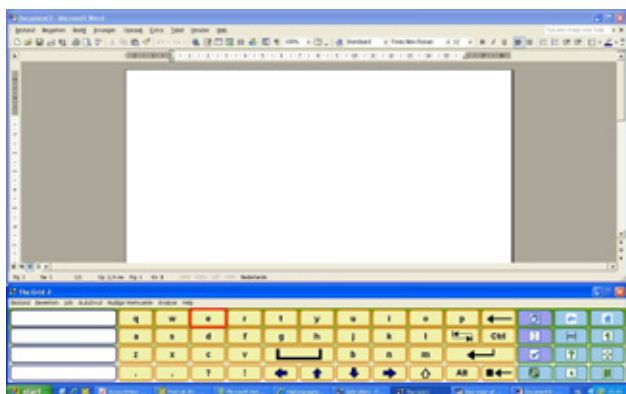

Technische gegevens communicatieunit:

Afmeting: 30 x 22 x 2,6 cm (b x h x d)
Gewicht: 1,62 kg, inclusief accu
Voeding: interne herlaadbare accu, tot 8 uur permanent gebruik

Geheugen: 1,99 Gb RAM
CPU: Intel Core2 CPU 7400 1,50 Ghz
Opslag: 60GB
Scherm: 12,1"

Aansluitingen: 2 x USB, VGA, LAN, modem, Firewire, eSATA, microfoon, luidspreker, PCMCIA

WiFi, Bluetooth

Ingebouwde luidsprekers

THE GRID 2

Beeldschermtoetsenbord, communicatie-hulpmiddel en omgevingsbediening ineen

The Grid software was het eerste softwarepakket waarin symbolen- en tekstcommunicatie gecombineerd werden met een beeldschermtoetsenbord in één programma.

Dit, gecombineerd met zeer goed instelbare bedienopties voor schakelaargebruikers en diverse voorgeprogrammeerde pagina's maakten het pakket compleet. Het was een groot succes.