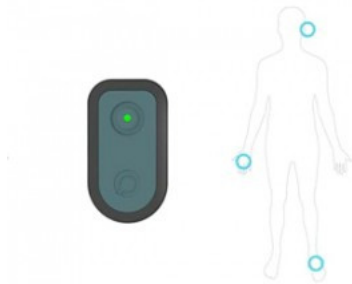

QUHA ZONO

draadloze muis met gyroscopische sensor

Quha Zono biedt nieuwe mogelijkheden om een computer te gebruiken wanneer u niet met een gewone muis kunt werken.

Wat maakt Quha Zono anders?

Werkt direct vanuit de doos

De eerste gyroscopische muis die ontwikkeld is voor personen met een bedienbeperking

Extreem licht apparaat, slechts 23 g

Geen rommelige snoeren

Functioneel Noors ontwerp

Voordelen:

- Volledig draadloos (geen kabels)
- Eindeloos veel manieren om te bevestigen (niet meer slechts één deel van uw lichaam gebruiken)
- 10 meter bereik (plaatsnemen pal voor uw computer niet meer nodig)
- Geen installatie of setup – het werkt gewoon!

Met de Quha Zono wordt een Zono knop adapter meegeleverd – een adapter om een linker muisknop op de Zono muis aan te sluiten en 40 cm Quha klittenband om Zono aan uw hand of voet vast te maken.

Wat wordt geleverd?

Artikelnummer:

QUH-ZONO Quha Zono gyroscopische muis

Optioneel is een Quha Zono set voor bevestiging op het hoofd leverbaar. Deze bevat een nekband en een lichtgewicht klip voor op een bril.

Nekband

- Een praktische manier om de Quha Zono te dragen.
- Voor eenvoudig, comfortabel en snel bevestigen en verwijderen van de Quha Zono!
- Gewicht slechts 21 gram