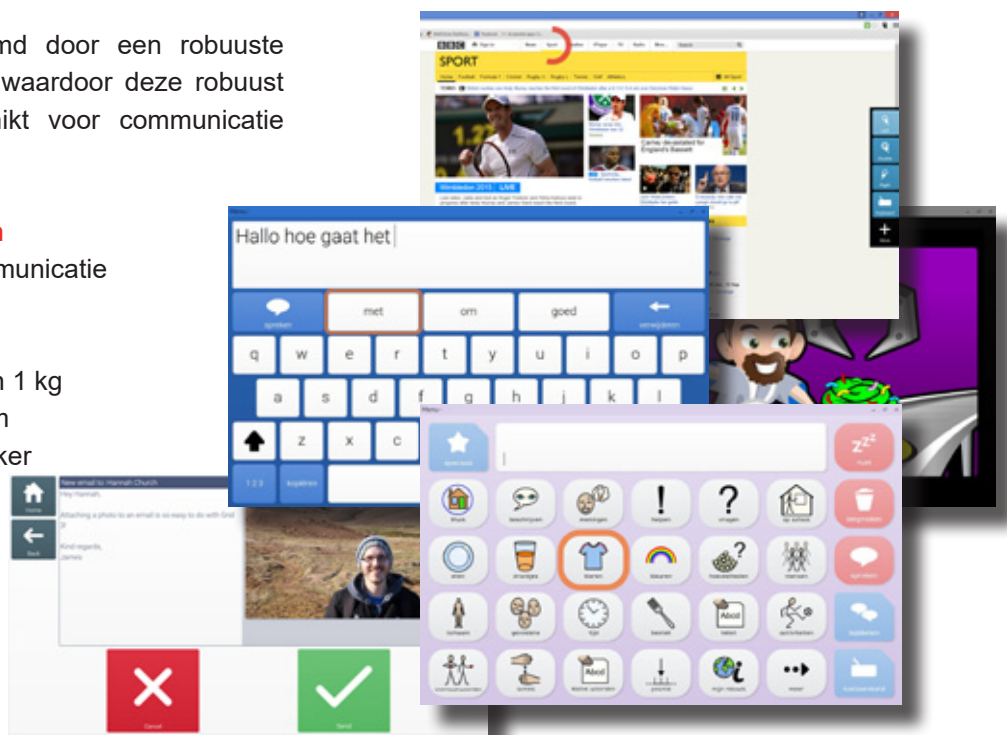

Handvat

Voor een goede draagbaarheid is het apparaat afgewerkt met rubber. Dit zorgt voor comfortabele grip en voorkomt dat het apparaat van de tafel glijdt.

Montageplaat optie

Een gecombineerde Rehadapt & Daessy-montageplaat is beschikbaar als optionele extra.

Standaard

De instelbare ingebouwde standaard kan worden aangepast voor gebruik op een bureau of een vlakke ondergrond.

Robuuste koffer

Touch Pad wordt beschermd door een robuuste behuizing (valtest tot 1 m), waardoor deze robuust en duurzaam is en geschikt voor communicatie onderweg.

Belangrijkste toepassingen

- Snelle en draagbare communicatie
- Snelle Intel-processor
- 8 uur batterijduur
- Lichtgewicht apparaat van 1 kg
- 10" anti-schittering scherm
- Luide en heldere luidspreker
- Robuuste beschermhoes
- Toetsenraster compatibel
- Magnetische laadpoorten
- Geschikt voor Grid 3

GRID 3

Grid 3 software stelt mensen met een handicap over de hele wereld in staat om te communiceren, hun omgeving te bedienen en hun Windows-computer te besturen. U kunt Grid 3 gebruiken met elk type toegang: oogbesturing, aanraken, directe selectie, aanwijzer en/of schakelaar.