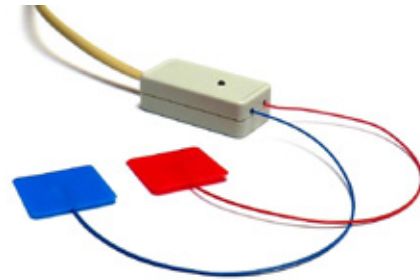

De SPA bestaat uit een basiseenheid en een lip- of aanraaksensor. Bij de basiseenheid worden batterijen, een USB aansluitkabel en een USB stick met daarop de volledige handleiding en speciale instelsoftware geleverd.

Lipsensor

Het aanraken van de tip met de bovenlip activeert de ene schakelaar, de onderlip de ander.

Tweevoudige sensor

Met deze sensor is het mogelijk vrijwel elke vorm van aanraakvlakjes te maken die met zo kort mogelijke draadjes aan de sensor verbonden worden. Wanneer deze sensor wordt toegepast is callibratie altijd noodzakelijk.