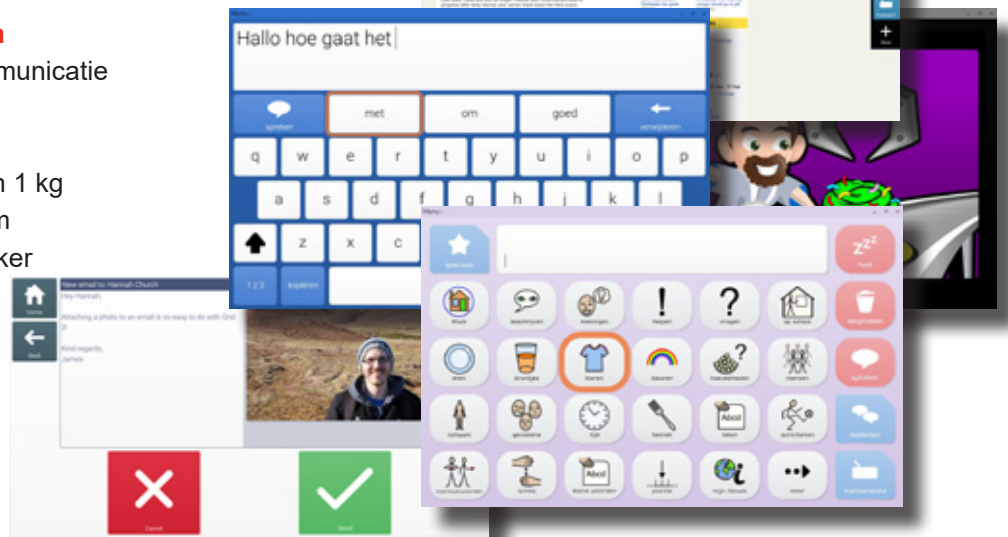

Belangrijkste toepassingen

- Snelle en draagbare communicatie
- Snelle Intel-processor
- 8 uur accuduur
- Lichtgewicht apparaat van 1 kg
- 10" anti-schittering scherm
- Luide en heldere luidspreker
- Robuuste beschermhoes
- Toetsenraster compatibel
- Magnetische laadpoorten
- Geschikt voor Grid 3