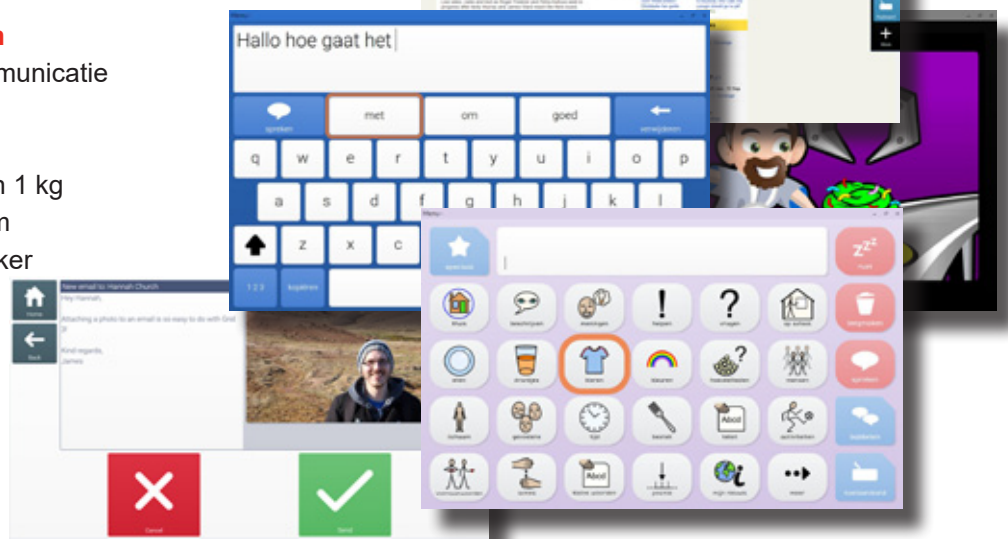

Handvat

Voor een goede draagbaarheid is het apparaat afgewerkt met rubber. Dit zorgt voor comfortabele grip en voorkomt dat het apparaat van de tafel glijdt.

Montageplaat optie

Een gecombineerde Rehadapt & Daessy-montageplaat is beschikbaar als optionele extra.

Standaard

De instelbare ingebouwde standaard kan worden aangepast voor gebruik op een bureau of een vlakke ondergrond.

Robuuste koffer

Touch Pad wordt beschermd door een robuuste behuizing (valtest tot 1 m), waardoor deze robuust en duurzaam is en geschikt voor communicatie onderweg.

Belangrijkste toepassingen

- Snelle en draagbare communicatie
- Snelle Intel-processor
- 8 uur accuduur
- Lichtgewicht apparaat van 1 kg
- 10" anti-schittering scherm
- Luide en heldere luidspreker
- Robuuste beschermhoes
- Toetsenraster compatibel
- Magnetische laadpoorten
- Geschikt voor Grid 3

GRID 3

Grid 3 software stelt mensen met een handicap over de hele wereld in staat om te communiceren, hun omgeving te bedienen en hun Windows-computer te besturen. U kunt Grid 3 gebruiken met elk type toegang: oogbesturing, aanraken, directe selectie, aanwijzer en/of schakelaar.