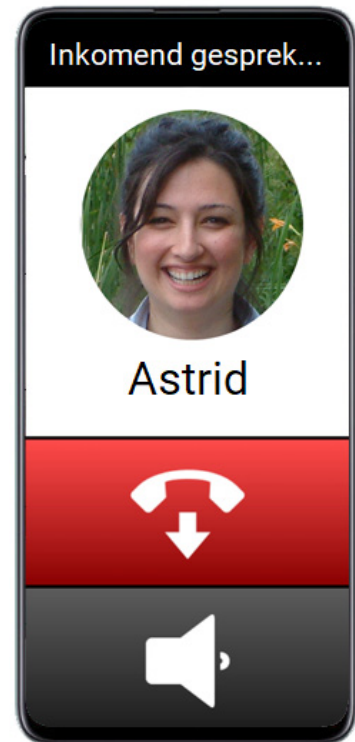

Om gebruik te maken van de standaardfuncties voor telefoon en toegankelijkheid, raden we aan de app te installeren op Android 7 of hoger.

Hoe werkt het?

Easy Mobile Phone vervangt de standaard telefoon en startscherm apps door een zeer vereenvoudigde gebruikersinterface. Het is bedoeld voor mensen die alleen telefoonoproepen willen versturen en ontvangen en geen gebruik willen maken van andere apps op hun telefoon.

Het invoeren van de gewenste instellingen kan eenvoudig door een mantelzorger worden uitgevoerd.

Om instellingen aan te passen, contacten te bewerken toevoegen of andere apps te openen, klikt u op het instellingensymbool in de statusbalk.

VASTE TELEFOON

Voor gebruik op een 'gewone vaste telefoon' kan de Easy Mobile Phone app binnenkort ook op een beeldbeltoestel met Android scherm worden geïnstalleerd.

Enkele gebruikersschermen:

Enkele schermen voor het instellen: