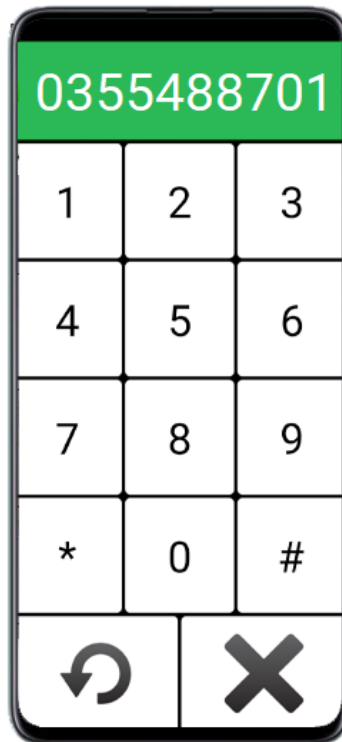

Het invoeren van de gewenste instellingen kan eenvoudig door een mantelzorger worden uitgevoerd.

Om instellingen aan te passen, contacten te bewerken toevoegen of andere apps te openen, klikt u op het instellingensymbool in de statusbalk.

VASTE TELEFOON

Voor gebruik op een 'gewone vaste telefoon' kan de Easy Mobile Phone app binnenkort ook op een beeldbeltoestel met Android scherm worden geïnstalleerd.

Enkele gebruikersschermen:

Enkele schermen voor het instellen: